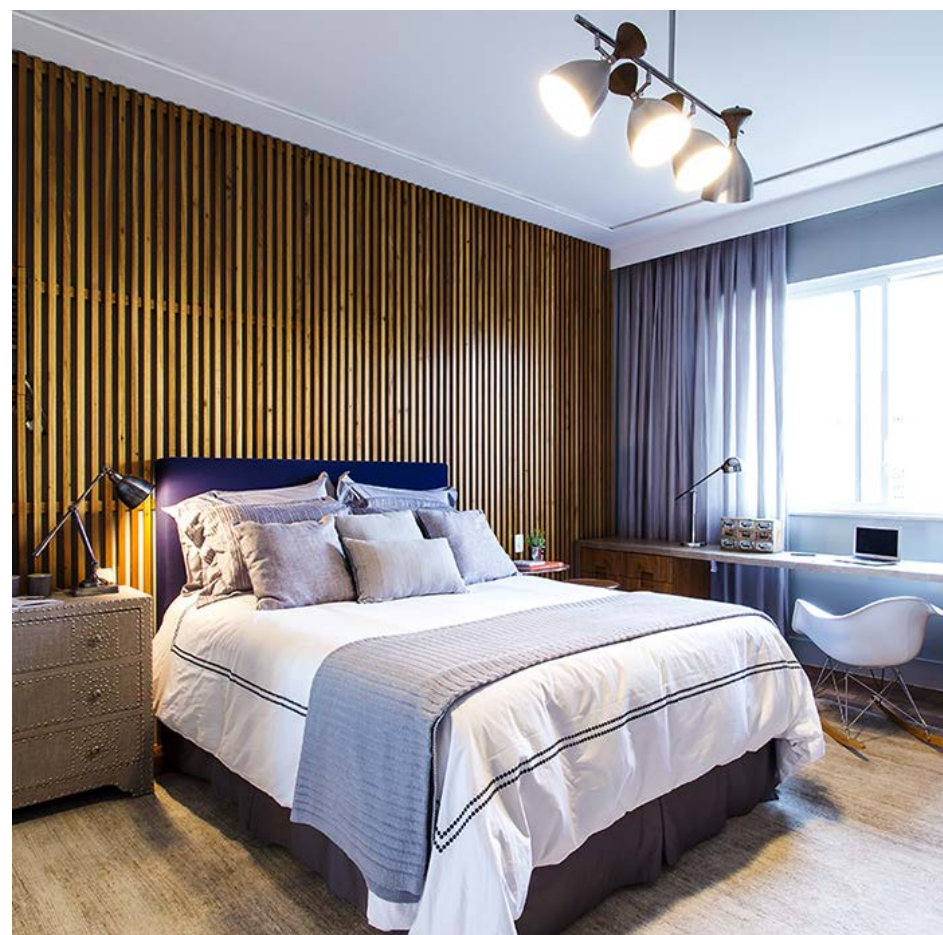

5.1

APARTAMENTO IGUATEMI - 350,00 M² Triplex Arquitetura